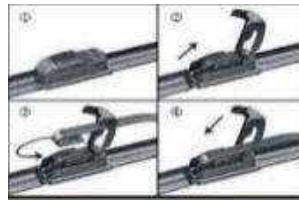

Palheta Silicone Standard - Unidade

Código	Modelo	Embalagem
942013	Palheta Silicone 13"	PC
942014	Palheta Silicone 14"	PC
942015	Palheta Silicone 15"	PC
942016	Palheta Silicone 16"	PC
942018	Palheta Silicone 18"	PC
942019	Palheta Silicone 19"	PC
942020	Palheta Silicone 20"	PC
942015	Palheta Silicone 15"	PC
942022	Palheta Silicone 22"	PC
942023	Palheta Silicone 23"	PC
942024	Palheta Silicone 24"	PC
942026	Palheta Silicone 26"	PC
942028	Palheta Silicone 28"	PC